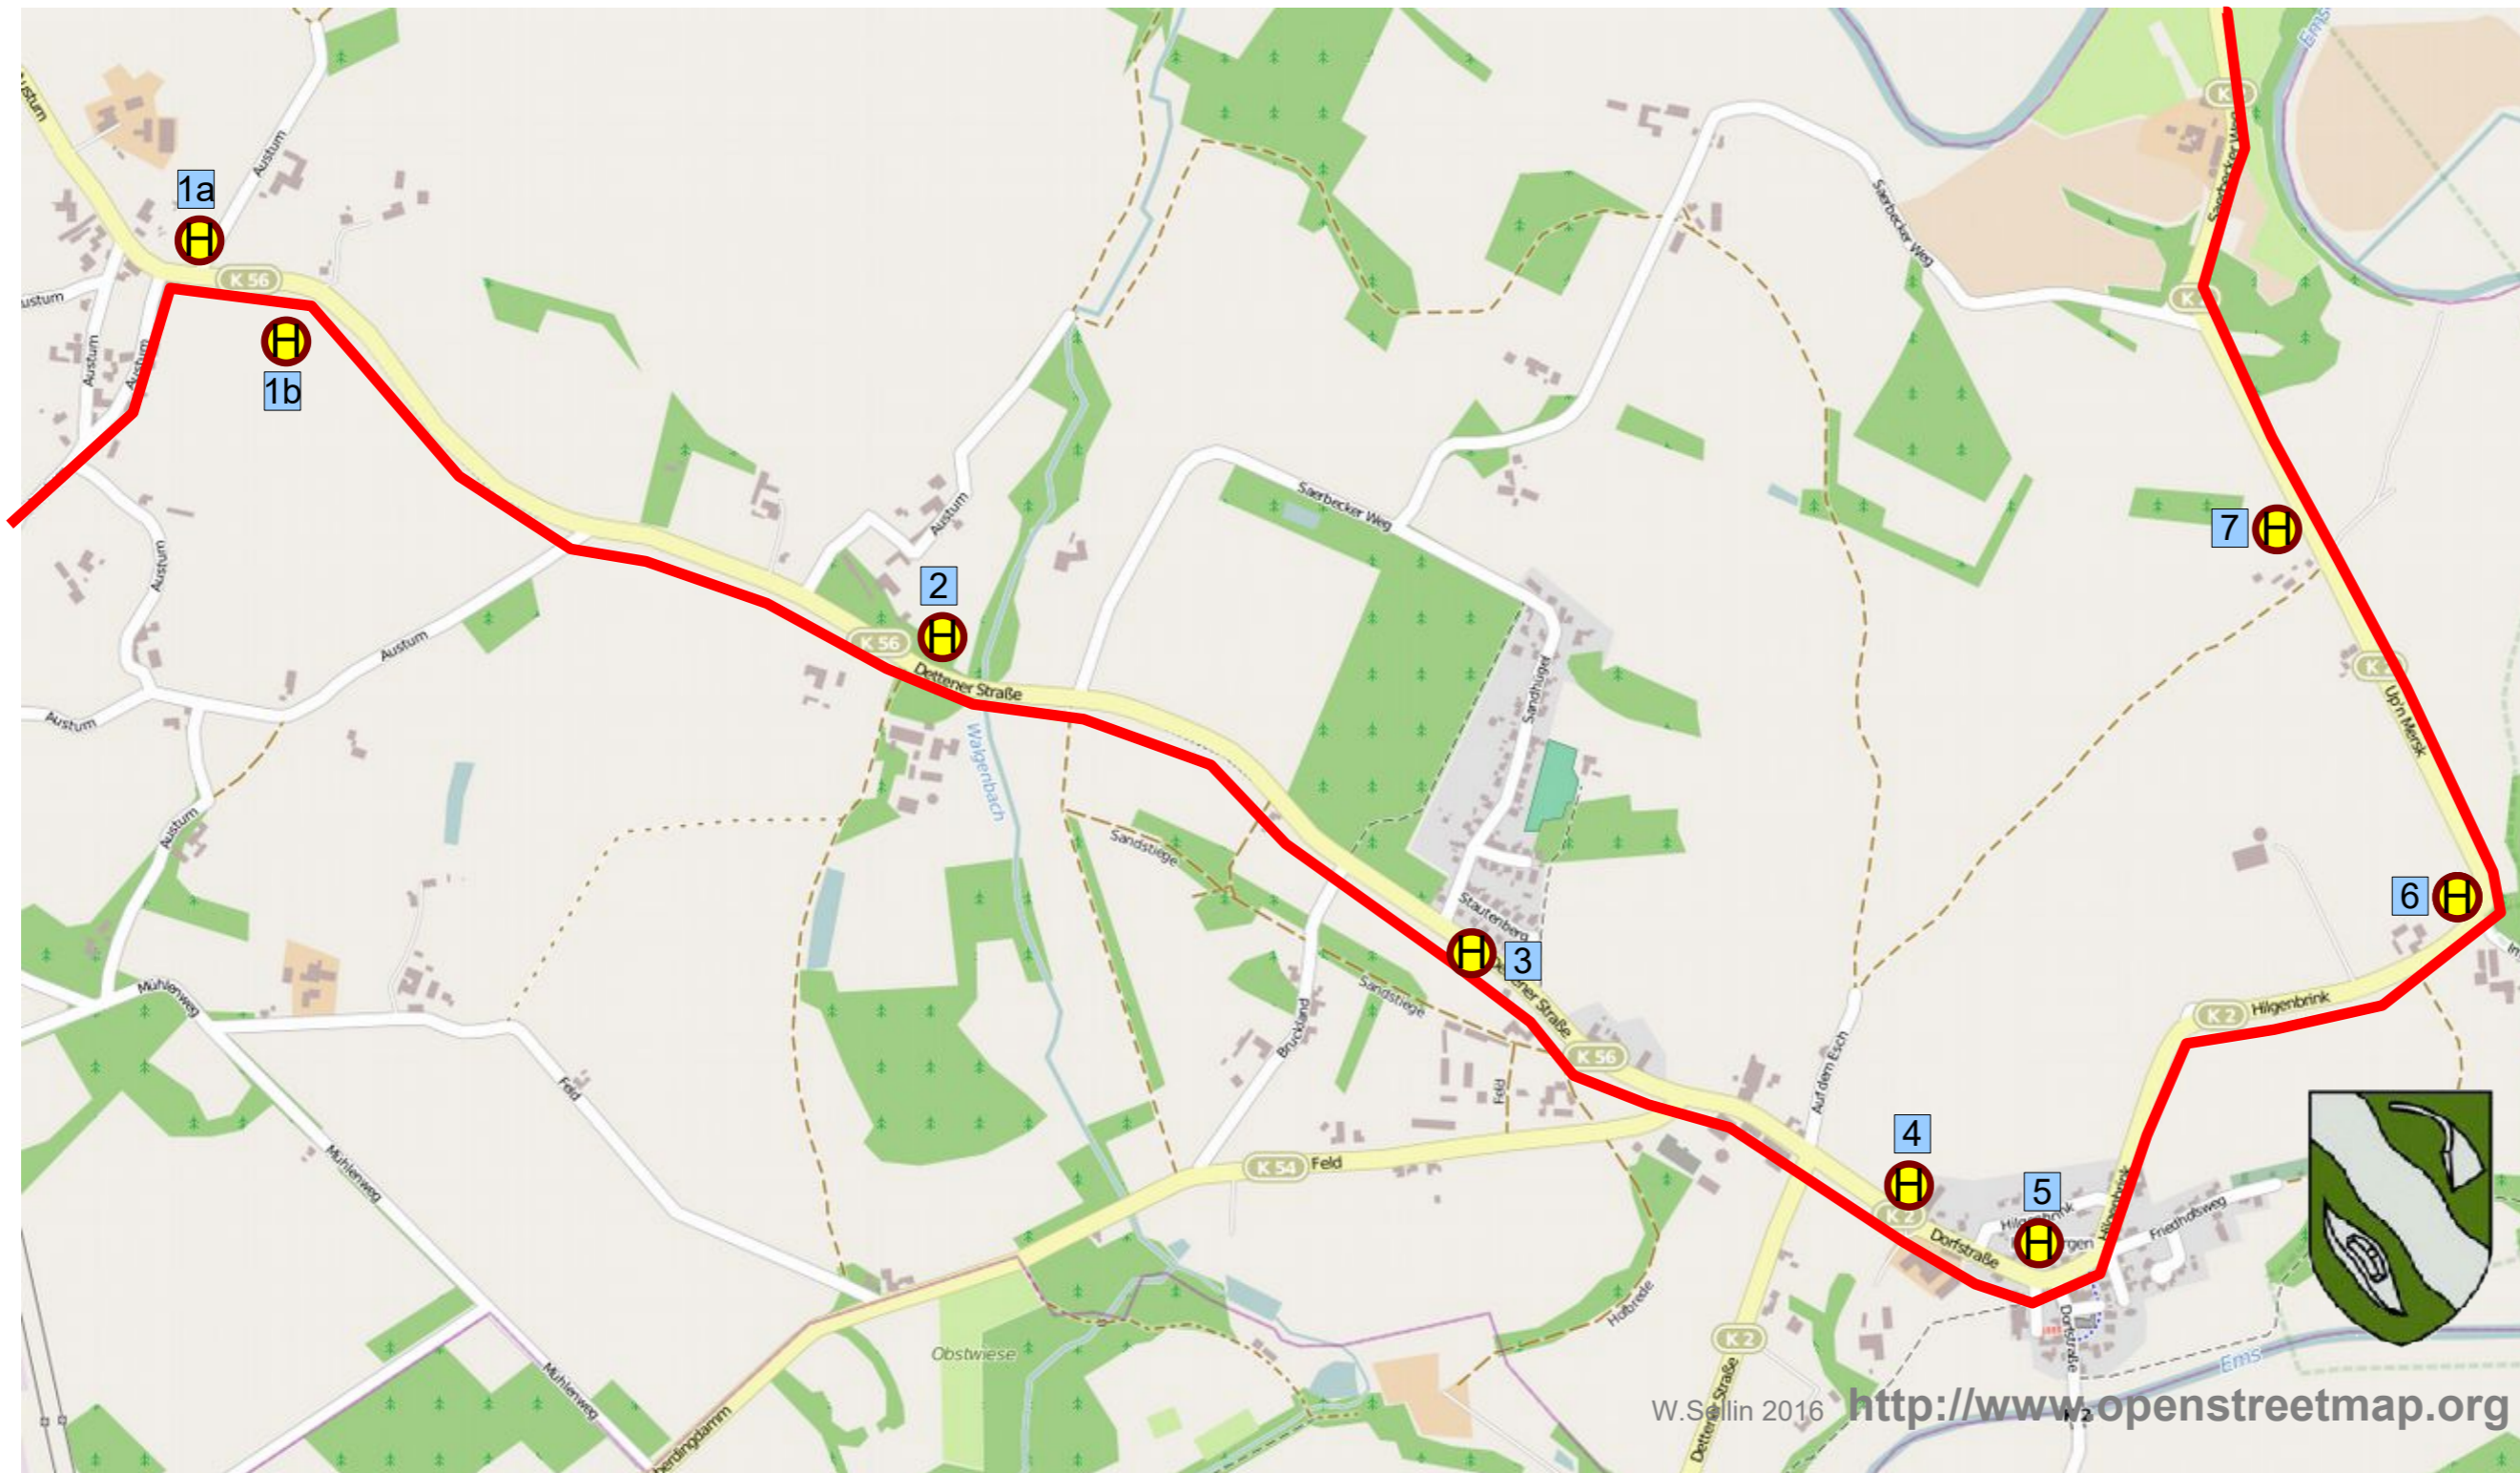

# BürgerBus1 (BB1) Emsdetten Hembergen Saerbeck

## Hembergen

B1=>: Emsdetten

- Hembergen
- Saerbeck

Haltestellen:

- Emsdetten, Bahnhof
- Rathaus
- Sparkasse
- Kriegerdenkmal
- Am Strietbach
- Mühlenbach
- Marienhospital
- Abzw. Neubrückenstr.
- Grenzweg
- Freibad – Stadtpark
- Abzw. Blumenstraße
- Märkischer Weg
- Hembergen
- Kamp (1a+1b)
- Walbaum (2)
- Sandhügel (3)
- Zurmühlen (4)
- Hembergen, Mitte (5)
- Im Bail (6)
- Up'm Mersk (7)
- Saerbeck,
- Fährweg (8)
- Friedhofskapelle (9)
- Mehrgenerationenhaus (10)
- Saerbeck Mitte (11)
- Seniorenzentrum/Badesee (12)
- Heckenweg (13)
- Eschgarten (14)
- Lindenstraße (15)
- Industriestraße (16)
- Stellmacherstraße (17)
- Abzw. Hembergen (18)
- Rathaus (19)
- Herbermannstraße (20)
- Abzw Birgte (21)
- Am Schulkamp (22)
- Wohngebiet Schulkamp (23)

## Saerbeck